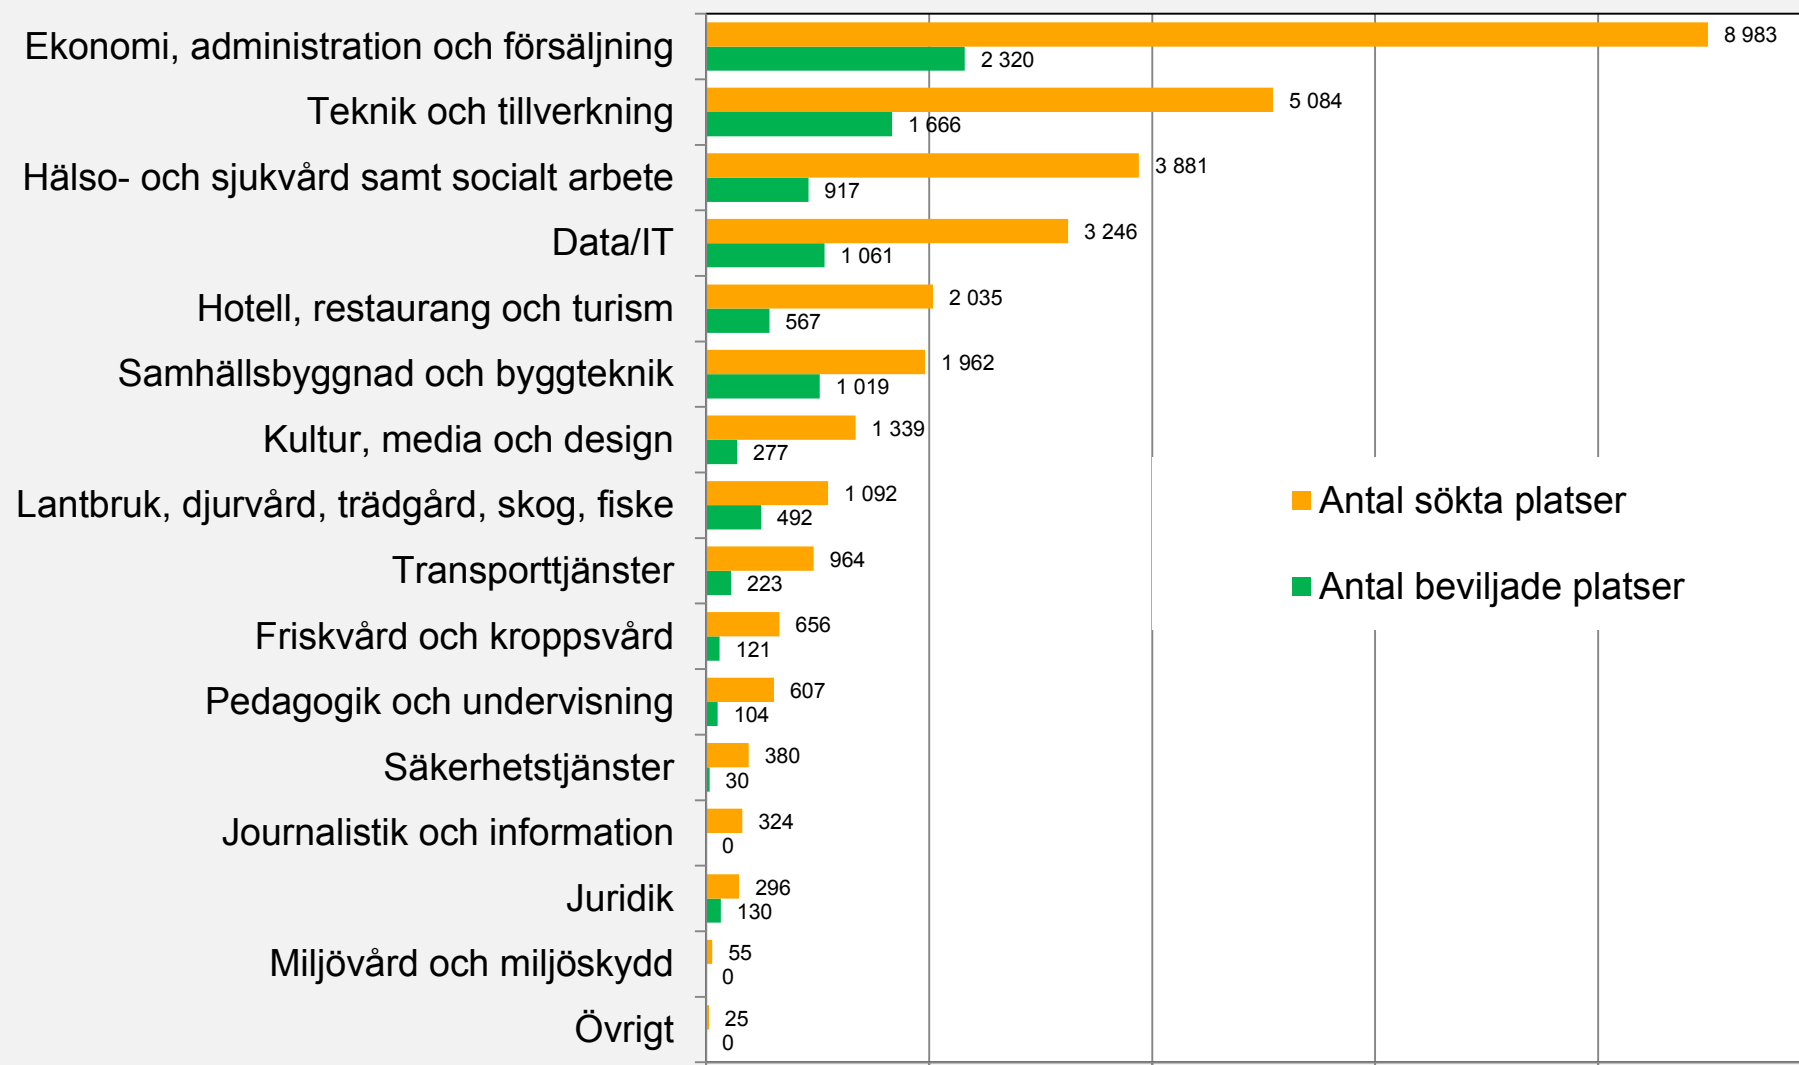

Andel sökta och beviljade platser per utbildningsområde *

* Genomsnittlig andel platser per utbildningsomgång

Antal sökta och beviljade platser per utbildningsområde *

* Genomsnittligt antal platser per utbildningsomgång

Andel sökta och beviljade platser per län *

* Genomsnittlig andel platser per utbildningsomgång

Antal sökta och beviljade platser per län *

* Genomsnittligt antal platser per utbildningsomgång

Antal sökta och beviljade platser länsvis, per 10 000 invånare 20-64 år *