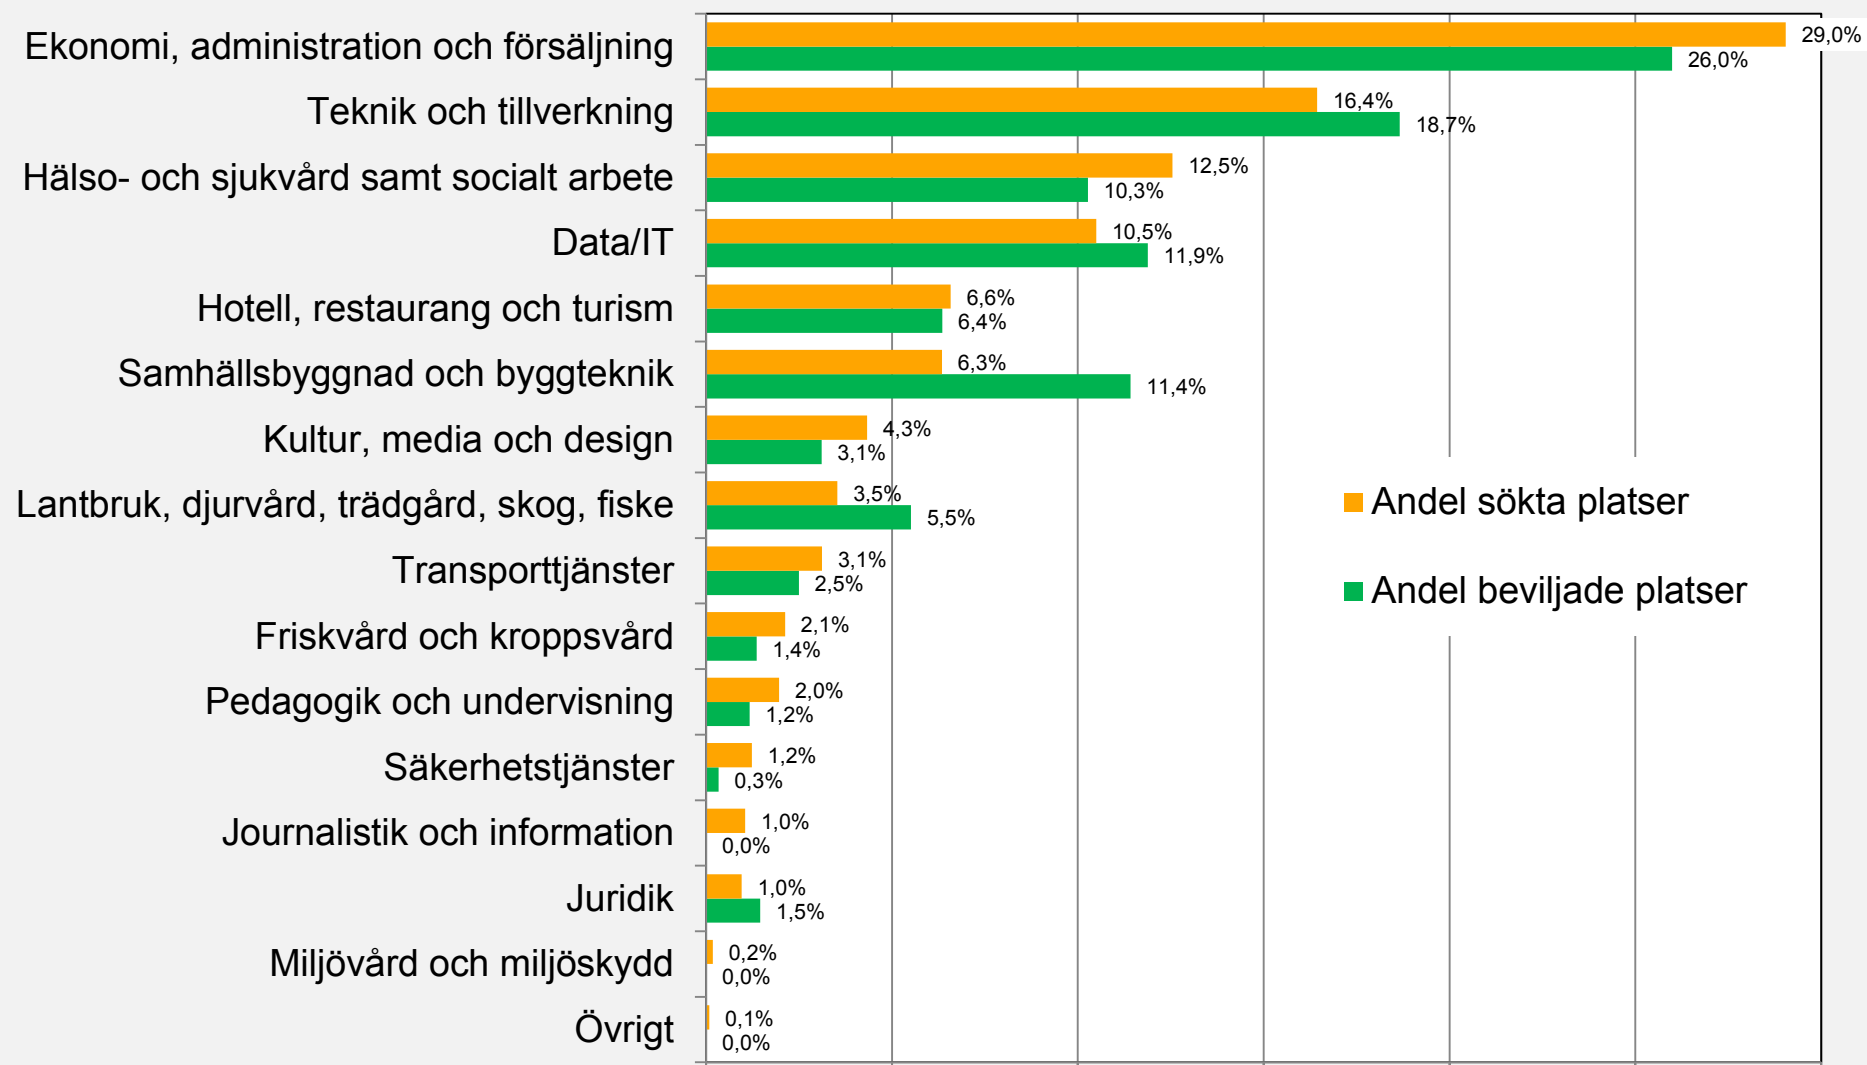

Andel sökta och beviljade platser per utbildningsområde *

* Genomsnittlig andel platser per utbildningsomgång

Antal sökta och beviljade platser per utbildningsområde *

* Genomsnittligt antal platser per utbildningsomgång

Andel sökta och beviljade platser per län *

* Genomsnittlig andel platser per utbildningsomgång

Antal sökta och beviljade platser per län *

* Genomsnittligt antal platser per utbildningsomgång

Antal sökta och beviljade platser länsvis, per 10 000 invånare 20-64 år *