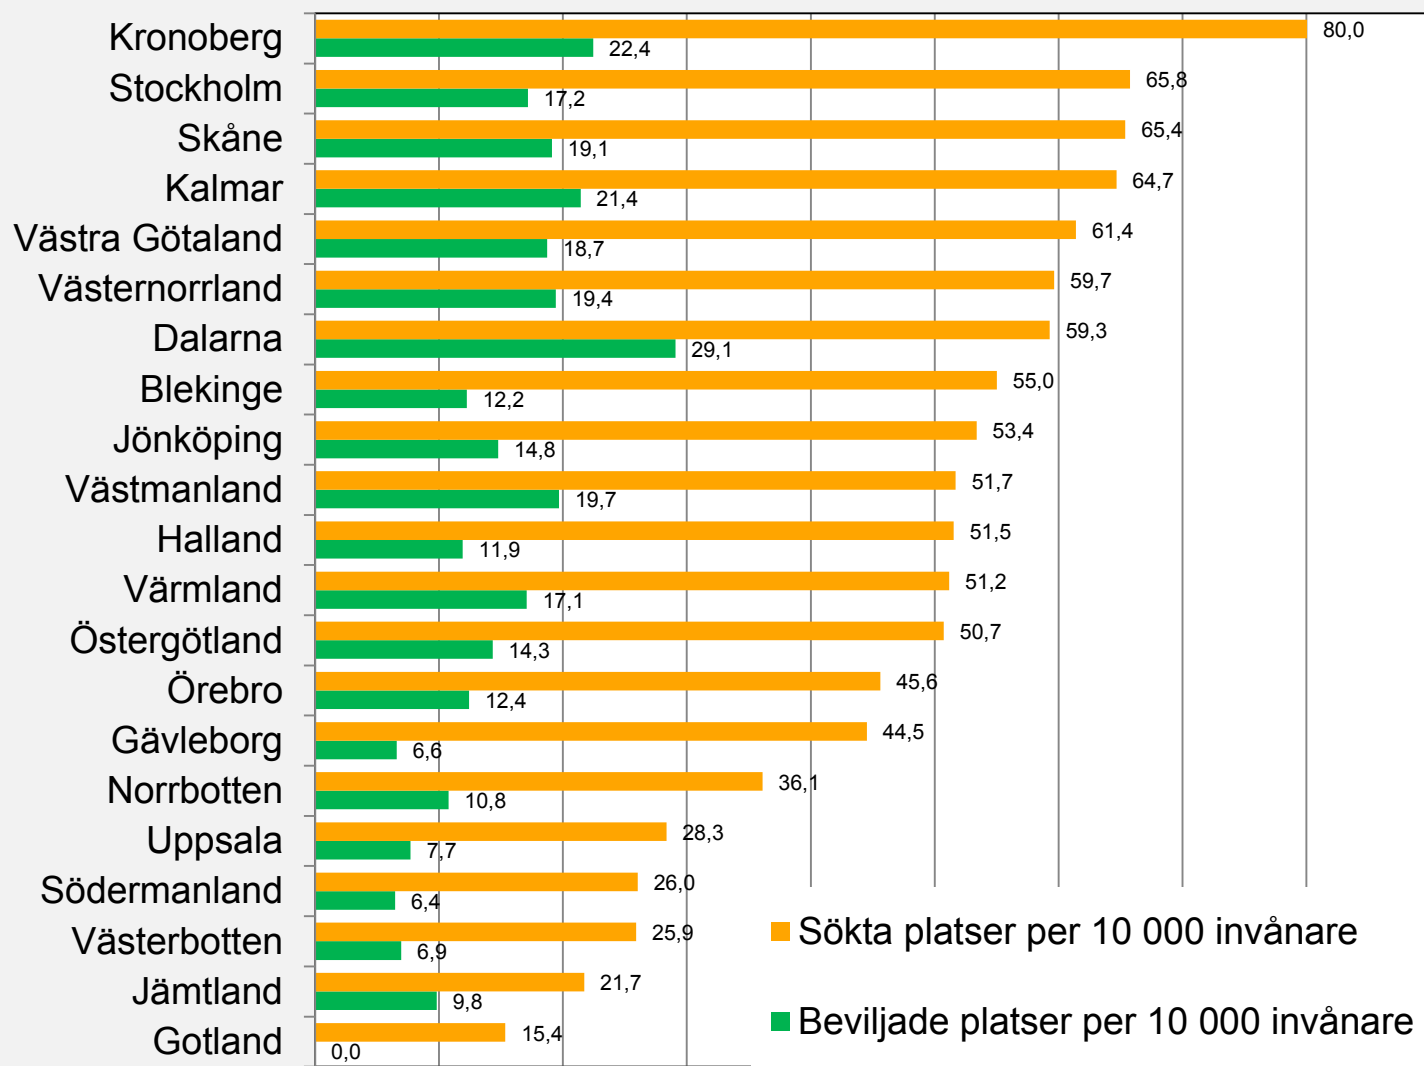

Andel sökta och beviljade platser per län *

* Genomsnittlig andel platser per utbildningsomgång

Antal sökta och beviljade platser per län *

* Genomsnittligt antal platser per utbildningsomgång

Antal sökta och beviljade platser länsvis, per 10 000 invånare 20-64 år *

* Genomsnittligt antal platser per utbildningsomgång
Folkmängd 20-64 år per 2011-11-01 (Källa: SCB)