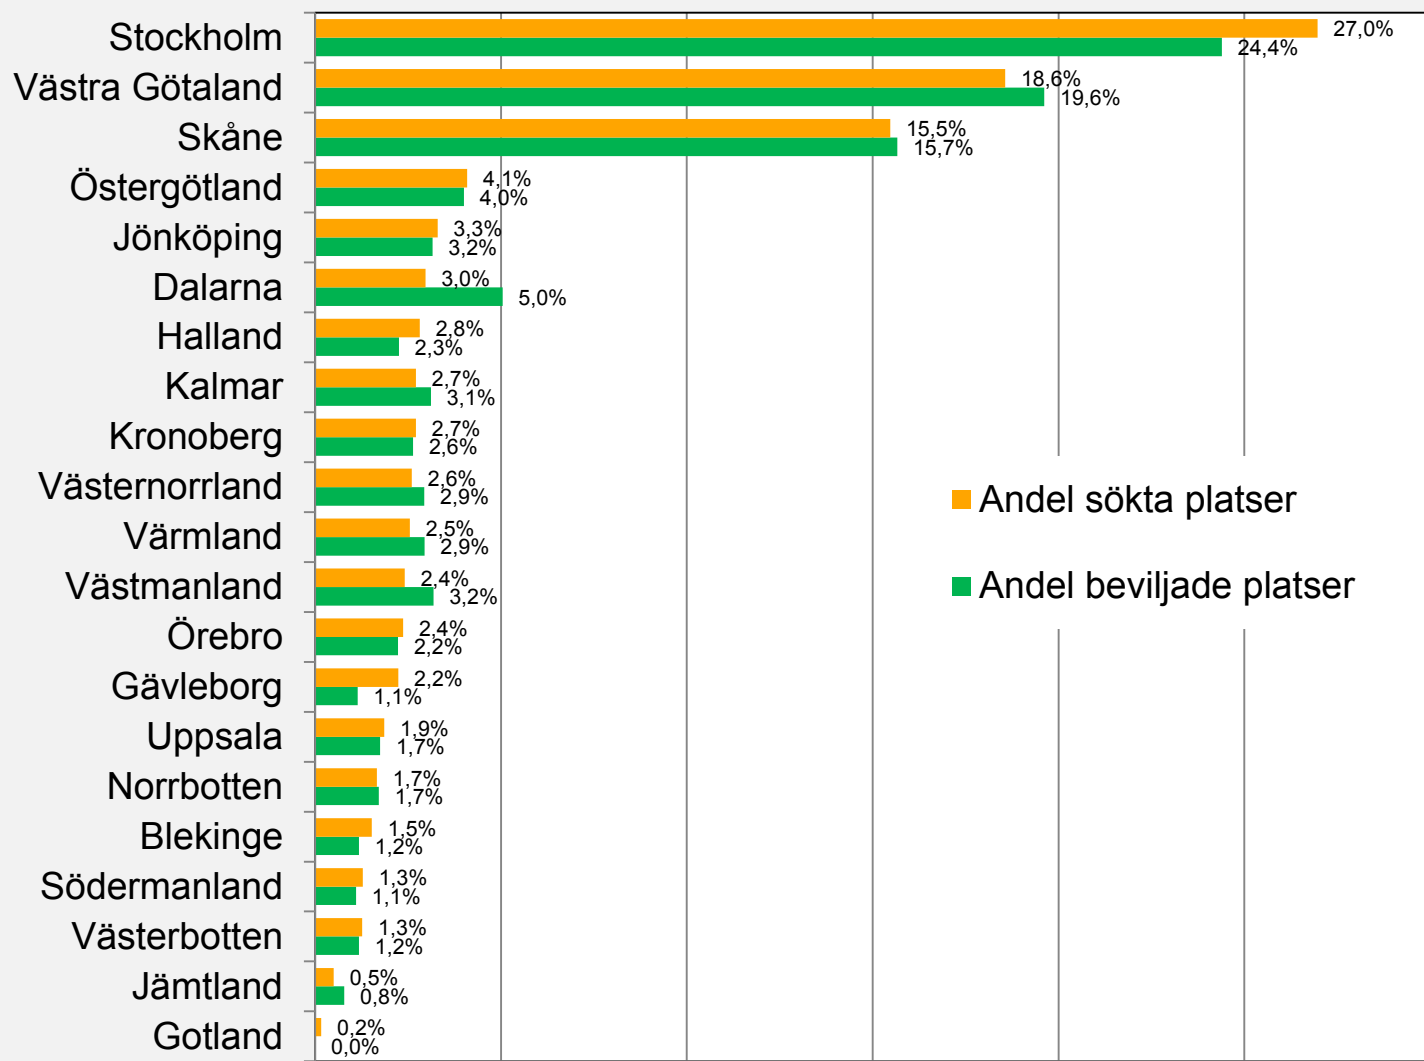

Andel sökta och beviljade platser per utbildningsområde *

* Genomsnittlig andel platser per utbildningsomgång

Antal sökta och beviljade platser per utbildningsområde *

* Genomsnittligt antal platser per utbildningsomgång

Andel sökta och beviljade platser per län *

* Genomsnittlig andel platser per utbildningsomgång

Antal sökta och beviljade platser per län *

* Genomsnittligt antal platser per utbildningsomgång

Antal sökta och beviljade platser länsvis, per 10 000 invånare 20-64 år *