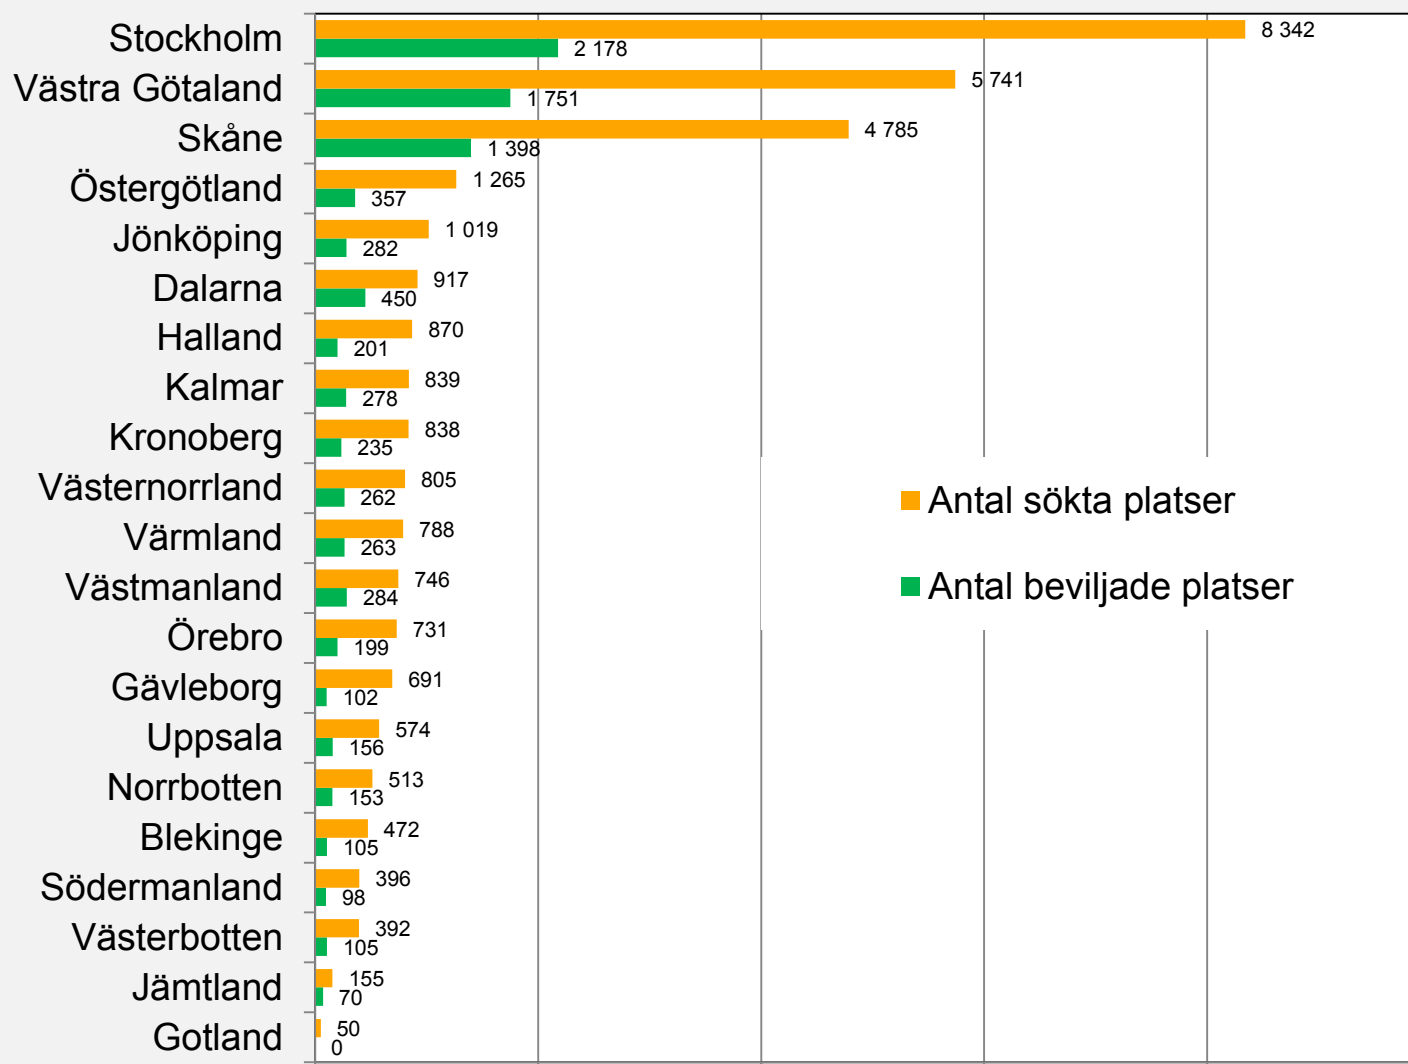

Andel sökta och beviljade platser per utbildningsområde *

* Genomsnittlig andel platser per utbildningsomgång

Antal sökta och beviljade platser per utbildningsområde *

* Genomsnittligt antal platser per utbildningsomgång

Andel sökta och beviljade platser per län *

* Genomsnittlig andel platser per utbildningsomgång

Antal sökta och beviljade platser per län *

* Genomsnittligt antal platser per utbildningsomgång

Antal sökta och beviljade platser länsvis, per 10 000 invånare 20-64 år *